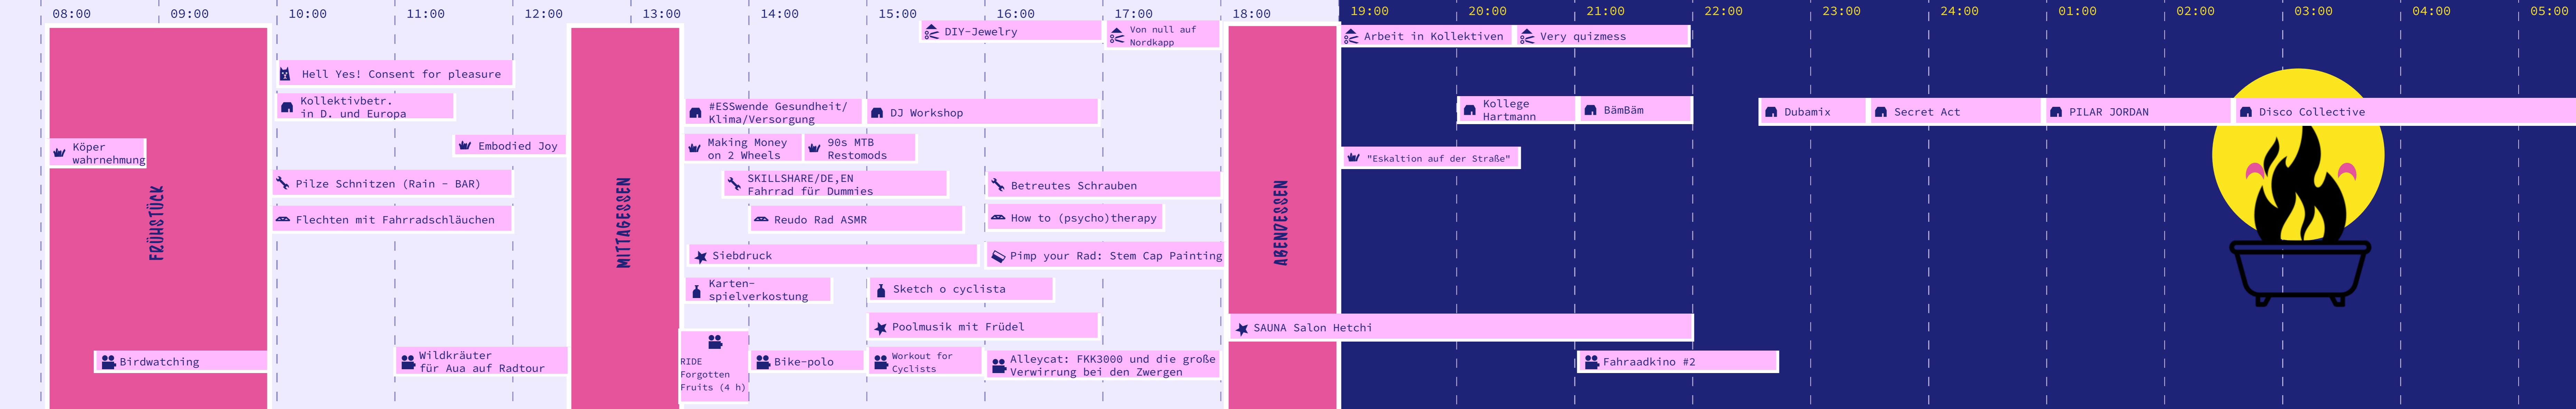

Leonard Lentz

SHAMELESS SYNC BUTTON DJ\*

Fahrradkino

# FREITAG

- Uhrzeit
- Bastelecke
- Platz
- Scheune
- Wiese
- Werkstatt
- Dome
- Siebdruck
- Bar
- Pool/Sauna
- FahrradKino

# SAMSTAG

- Uhrzeit
- Bastelecke
- Platz
- Scheune
- Wiese
- Werkstatt
- Dome
- Siebdruck
- Bar
- Pool/Sauna
- FahrradKino

# SONNTAG

- Uhrzeit
- Bastelecke
- Platz
- Scheune
- Wiese
- Werkstatt
- Dome
- FahrradKino
- Siebdruck
- Bar
- Pool/Sauna

08:00

09:00

10:00

11:00

12:00

13:00