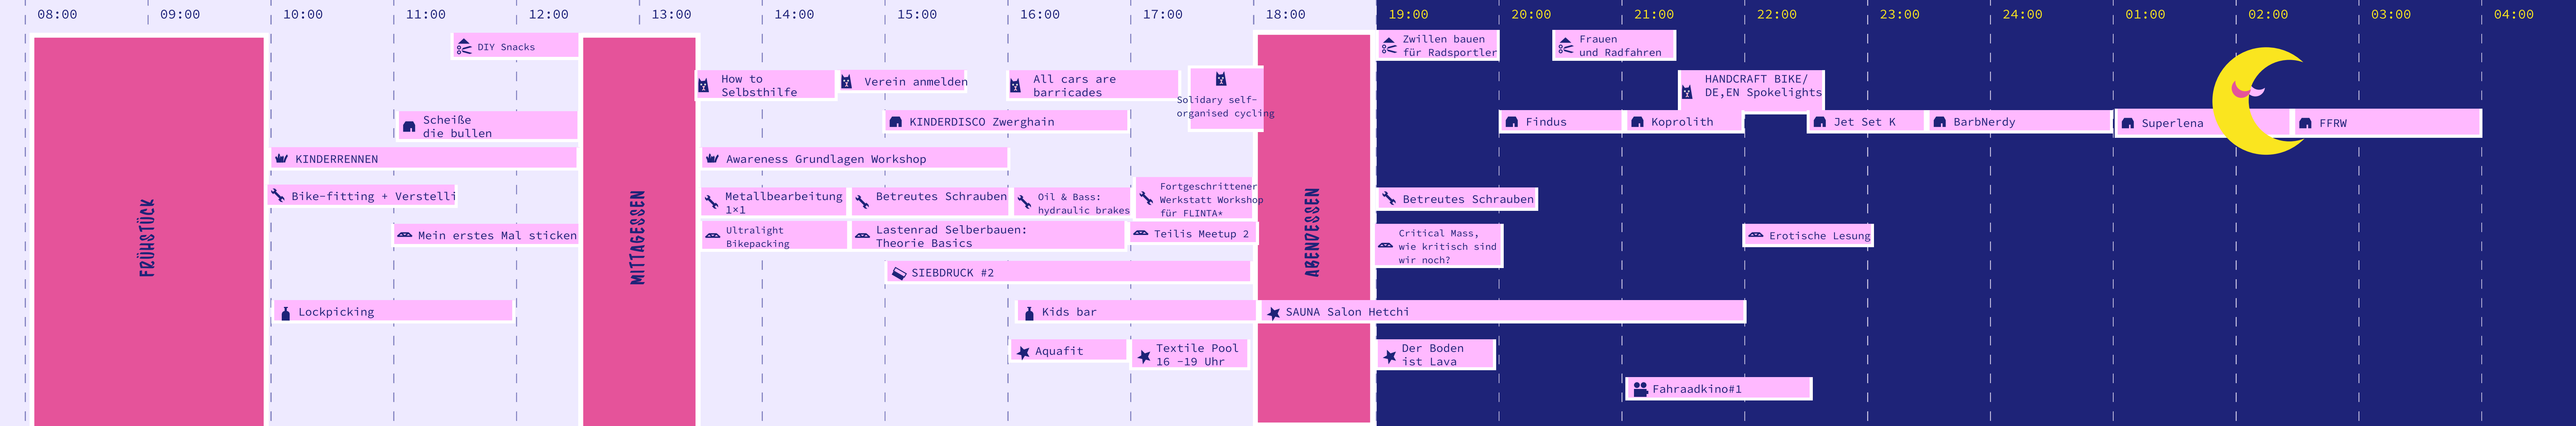

# DONNERSTAG

- Uhrzeit
- Bastelecke
- Platz
- Scheune
- Wiese
- Werkstatt
- Dome
- FahrradKino
- Siebdruck
- Bar
- Pool/Sauna

15:00

16:00

17:00

18:00

19:00

20:00

# FREITAG

- Uhrzeit
- Bastelecke
- Platz
- Scheune
- Wiese
- Werkstatt
- Dome
- Siebdruck
- Bar
- Pool/Sauna
- FahrradKino

# SAMSTAG

- Uhrzeit
- Bastelecke
- Platz
- Scheune
- Wiese
- Werkstatt
- Dome
- Siebdruck
- Bar
- Pool/Sauna
- FahrradKino

# SONNTAG

- Uhrzeit
- Bastelecke
- Platz
- Scheune
- Wiese
- Werkstatt
- Dome
- FahrradKino
- Siebdruck
- Bar
- Pool/Sauna

08:00

09:00

10:00

11:00

12:00

13:00