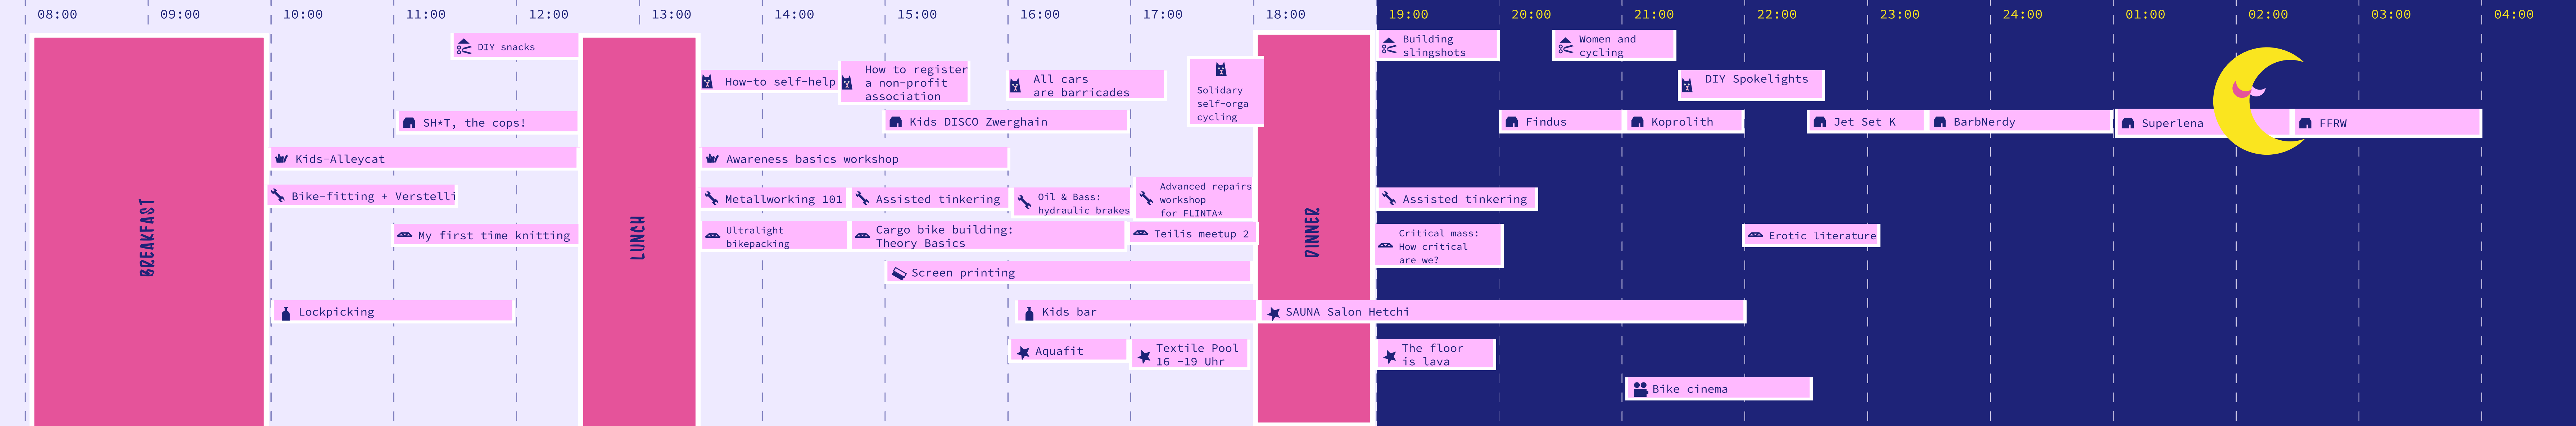

TIME TABLE

THURSDAY

- Time
- Bastelecke
- Platz
- Scheune
- Wiese
- Werkstatt
- Dome
- FahrradKino
- Siebdruck
- Bar
- Pool/Sauna

FRIDAY

- Time
- Bastelecke
- Platz
- Scheune
- Wiese
- Werkstatt
- Dome
- Siebdruck
- Bar
- Pool/Sauna
- FahrradKino

SUN DAY

SUN DAY

- Time
- Bastelecke
- Platz
- Scheune
- Wiese
- Werkstatt
- Dome
- FahrradKino
- Siebdruck
- Bar
- Pool/Sauna

08:00 09:00 10:00 11:00 12:00 13:00 14:00

BREAKFAST

👑 Urban permaculture solutions